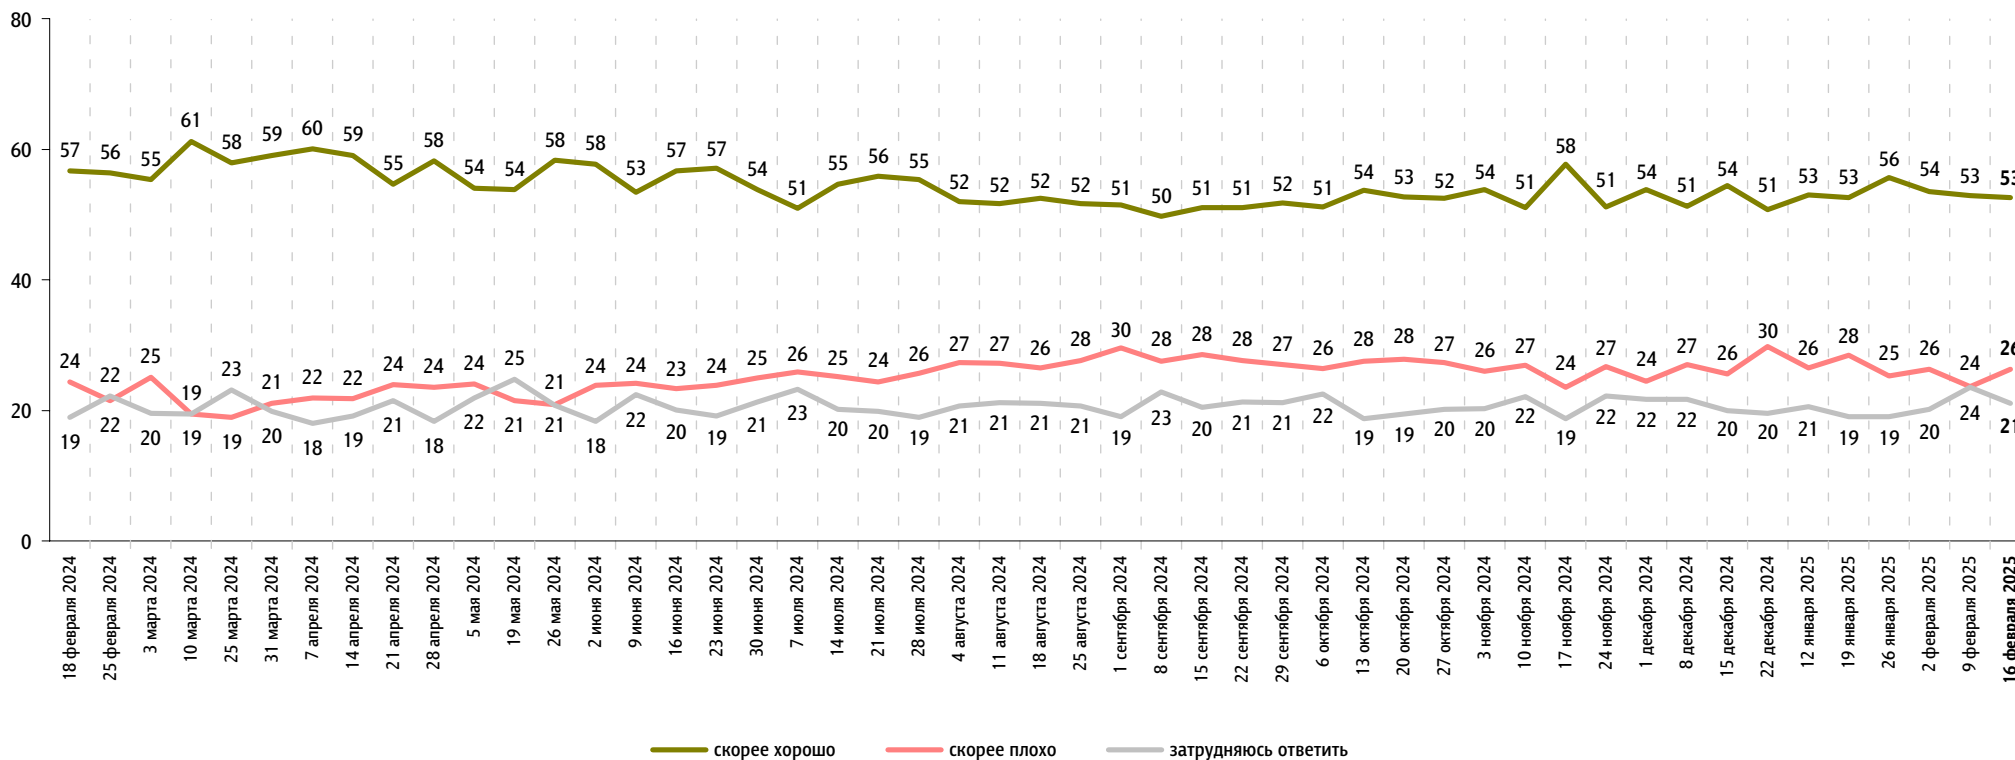

Политические индикаторы

В. Путин: отношение и оценки работы

Опрос «ФОМнибус» 14–16 февраля. 97 населённых пунктов, 51 субъект РФ, 1500 респондентов.

Оценка работы В. Путина

Как Вы считаете, президент В. Путин работает на своём посту скорее хорошо или скорее плохо?

данные в % от всех опрошенных

Доверие В. Путину

Вы скорее доверяете или скорее не доверяете В. Путину?

данные в % от всех опрошенных

Правительство РФ: оценка работы

Опрос «ФОМнибус» 14–16 февраля. 97 населённых пунктов, 51 субъект РФ, 1500 респондентов.

Как, по Вашему мнению, сегодня работает российское правительство – скорее хорошо или скорее плохо?

данные в % от всех опрошенных

М. Мишустин: оценка работы

Опрос «ФОМнибус» 14–16 февраля. 97 населённых пунктов, 51 субъект РФ, 1500 респондентов.

На Ваш взгляд, глава правительства Михаил Мишустин работает на своём посту скорее хорошо или скорее плохо?

данные в % от всех опрошенных

Рейтинги партий

Опрос «ФОМнибус» 14–16 февраля. 97 населённых пунктов, 51 субъект РФ, 1500 респондентов.