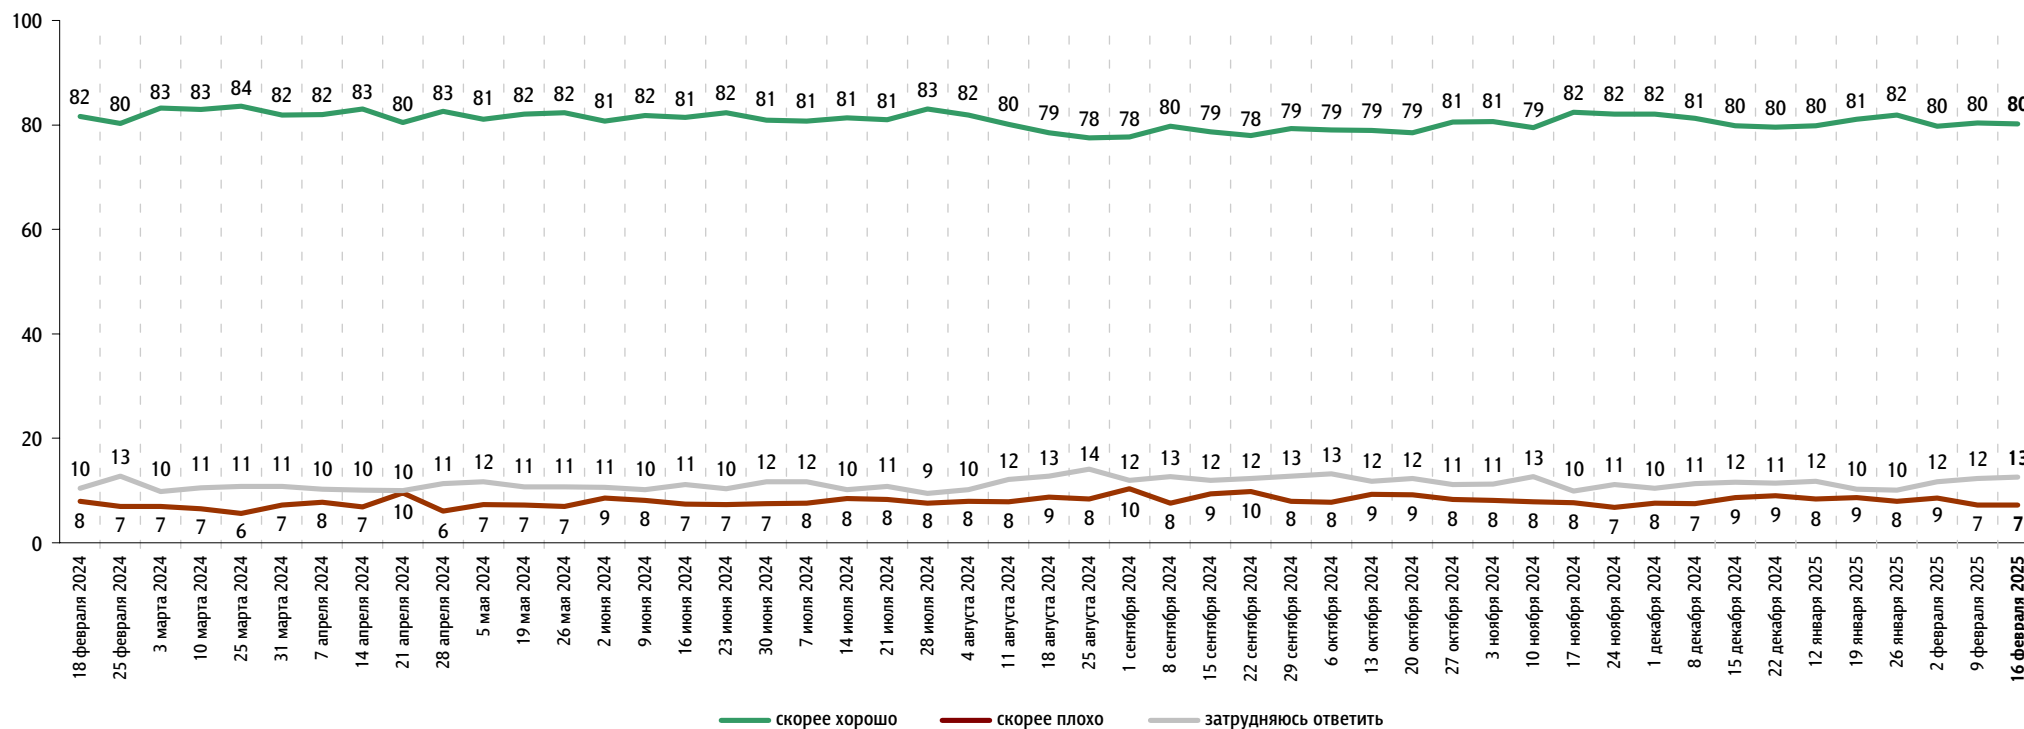

Политические индикаторы

В. Путин: отношение и оценки работы

Опрос «ФОМнибус» 14–16 февраля. 97 населённых пунктов, 51 субъект РФ, 1500 респондентов.

Оценка работы В. Путина

Как Вы считаете, президент В. Путин работает на своём посту скорее хорошо или скорее плохо?

данные в % от всех опрошенных

Доверие В. Путину

Вы скорее доверяете или скорее не доверяете В. Путину?

данные в % от всех опрошенных

Правительство РФ: оценка работы

Опрос «ФОМнибус» 14–16 февраля. 97 населённых пунктов, 51 субъект РФ, 1500 респондентов.

Как, по Вашему мнению, сегодня работает российское правительство – скорее хорошо или скорее плохо?

данные в % от всех опрошенных

М. Мишустин: оценка работы

Опрос «ФОМнибус» 14–16 февраля. 97 населённых пунктов, 51 субъект РФ, 1500 респондентов.

На Ваш взгляд, глава правительства Михаил Мишустин работает на своём посту скорее хорошо или скорее плохо?

данные в % от всех опрошенных

Рейтинги партий

Опрос «ФОМнибус» 14–16 февраля. 97 населённых пунктов, 51 субъект РФ, 1500 респондентов.