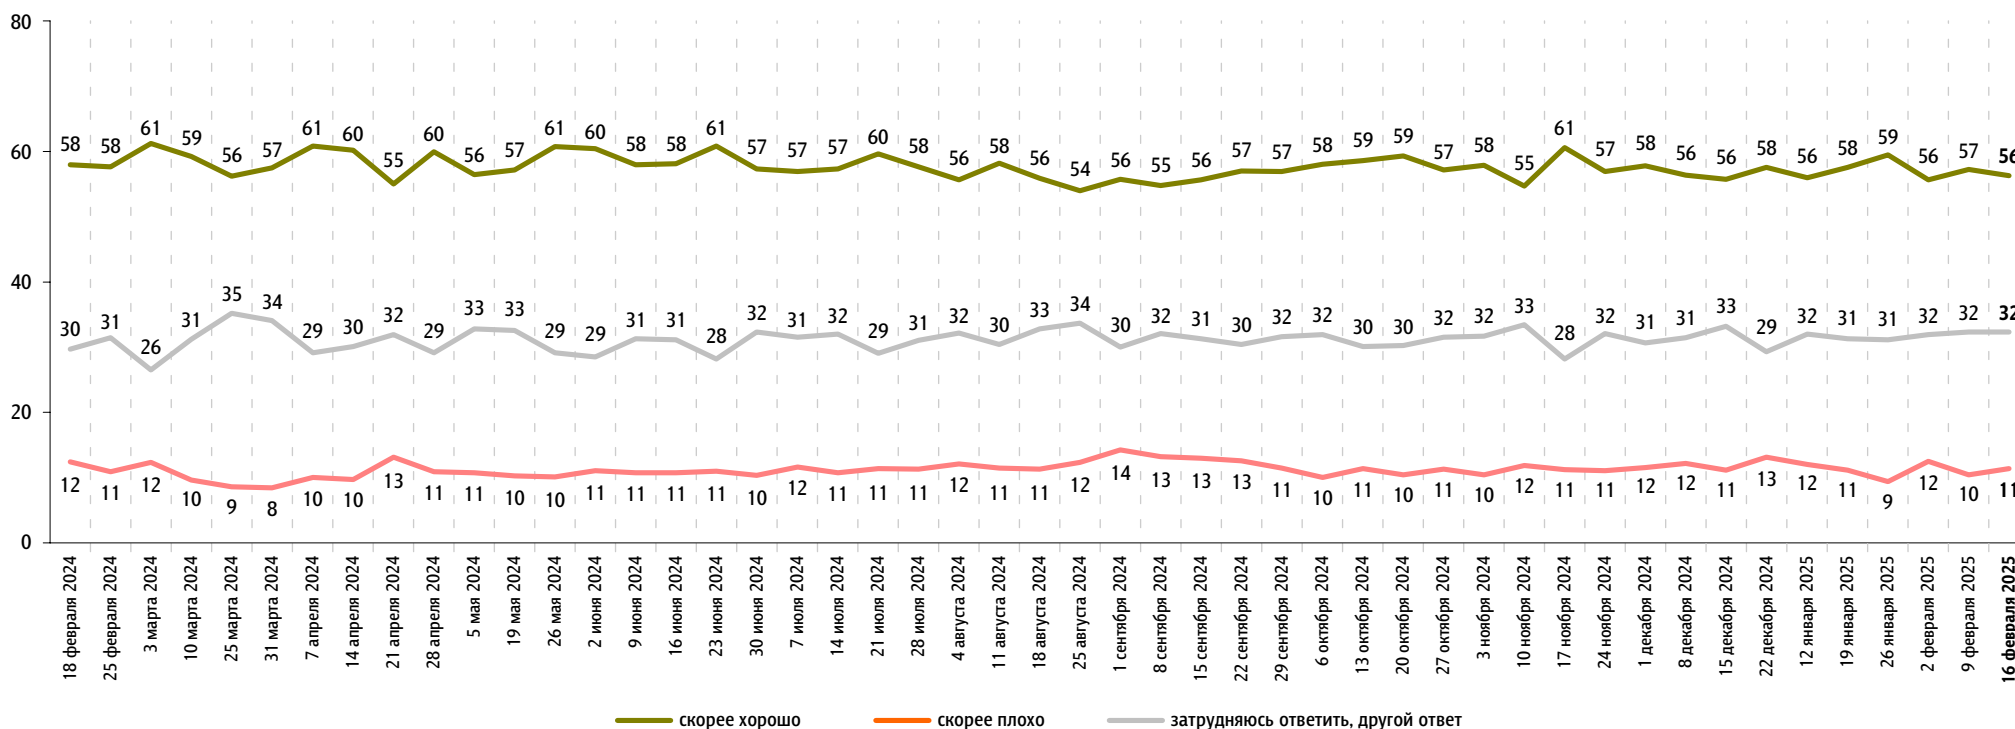

Как, по Вашему мнению, сегодня работает российское правительство – скорее хорошо или скорее плохо?

данные в % от всех опрошенных

М. Мишустин: оценка работы

Опрос «ФОМнибус» 14–16 февраля. 97 населённых пунктов, 51 субъект РФ, 1500 респондентов.

На Ваш взгляд, глава правительства Михаил Мишустин работает на своём посту скорее хорошо или скорее плохо?

данные в % от всех опрошенных

Рейтинги партий

Опрос «ФОМнибус» 14–16 февраля. 97 населённых пунктов, 51 субъект РФ, 1500 респондентов.