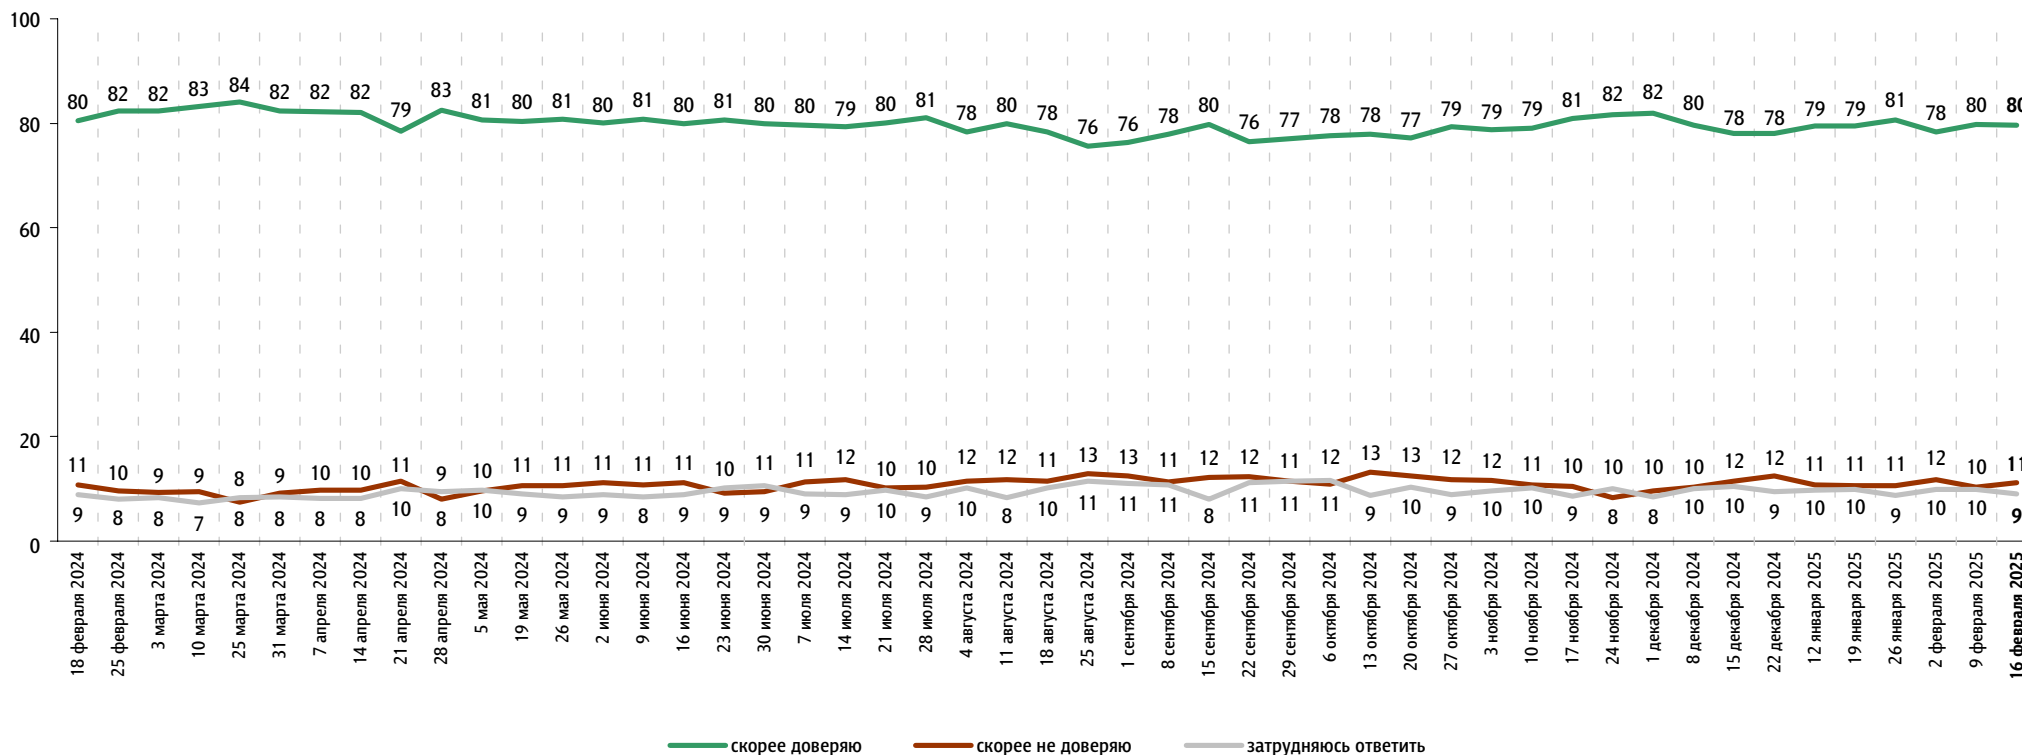

Политические индикаторы

В. Путин: отношение и оценки работы

Опрос «ФОМнибус» 14–16 февраля. 97 населённых пунктов, 51 субъект РФ, 1500 респондентов.

Оценка работы В. Путина

Как Вы считаете, президент В. Путин работает на своём посту скорее хорошо или скорее плохо?

данные в % от всех опрошенных

Доверие В. Путину

Вы скорее доверяете или скорее не доверяете В. Путину?

данные в % от всех опрошенных

Правительство РФ: оценка работы

Опрос «ФОМнибус» 14–16 февраля. 97 населённых пунктов, 51 субъект РФ, 1500 респондентов.

Как, по Вашему мнению, сегодня работает российское правительство – скорее хорошо или скорее плохо?

данные в % от всех опрошенных

М. Мишустин: оценка работы

Опрос «ФОМнибус» 14–16 февраля. 97 населённых пунктов, 51 субъект РФ, 1500 респондентов.