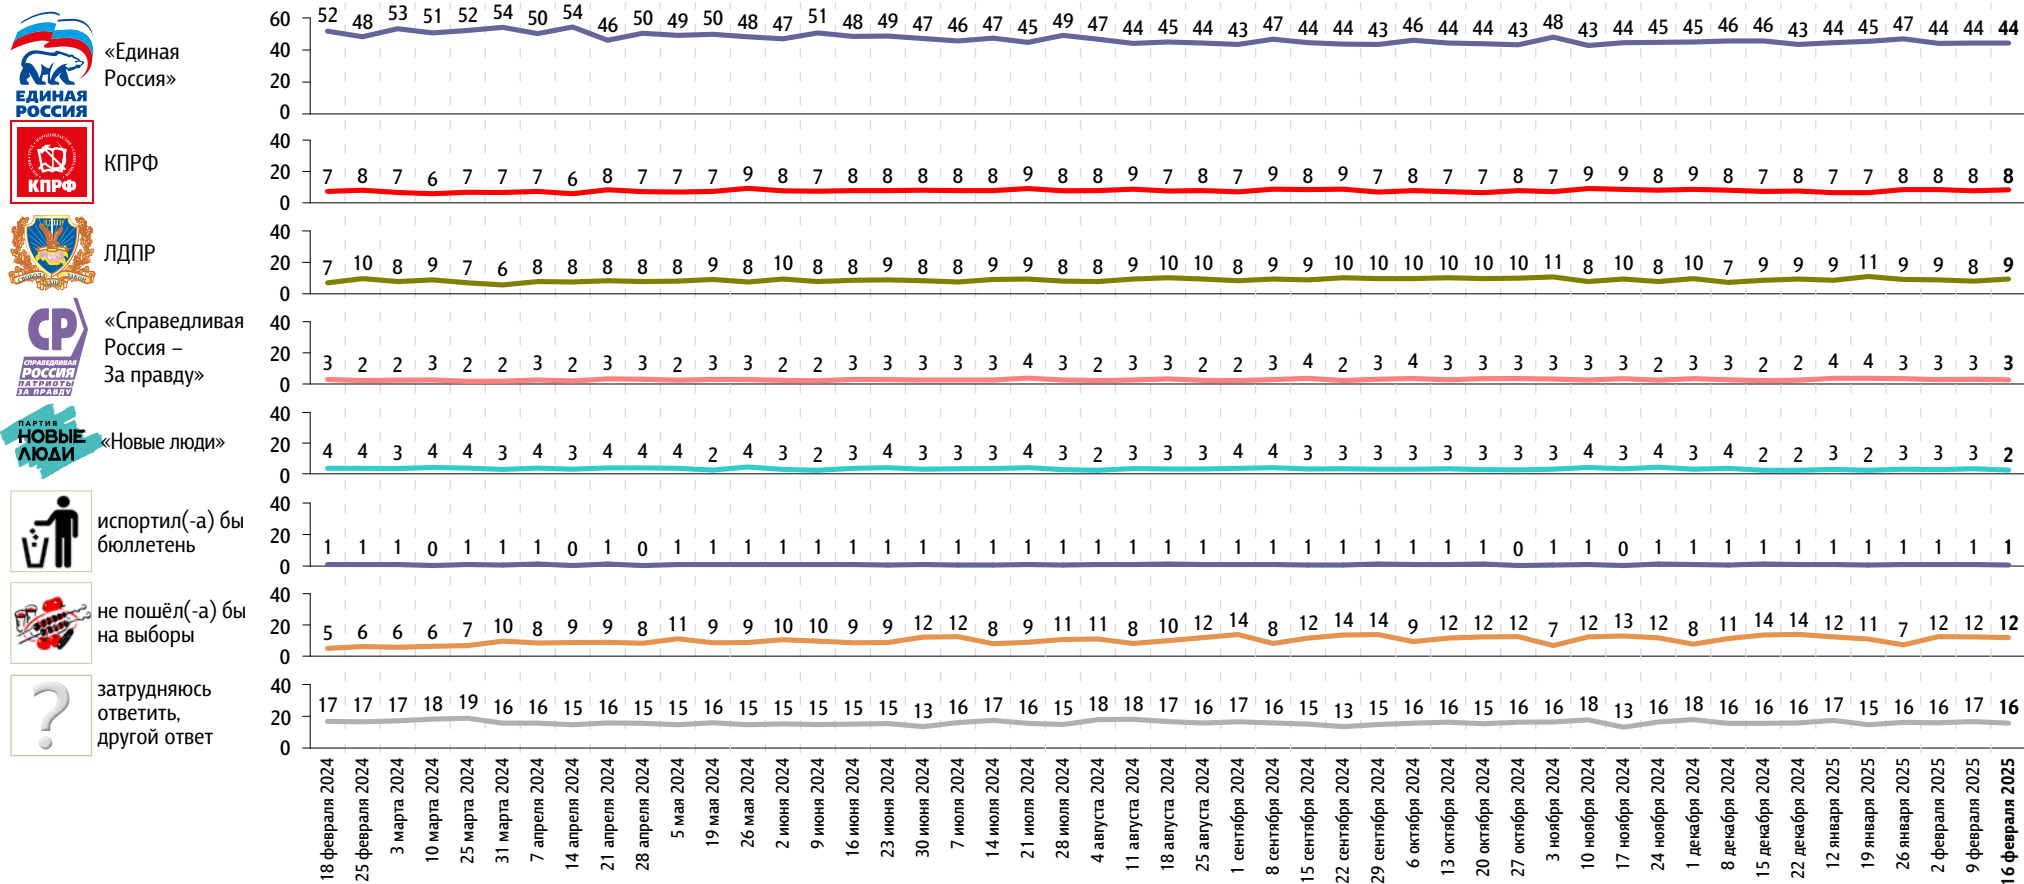

Рейтинги партий

Опрос «ФОМнибус» 14–16 февраля. 97 населённых пунктов, 51 субъект РФ, 1500 респондентов.

Представьте себе, что в следующее воскресенье состоятся выборы в Государственную думу. Скажите, пожалуйста, как, за какую партию Вы бы проголосовали? (Карточка, один ответ.)

данные в % от всех опрошенных