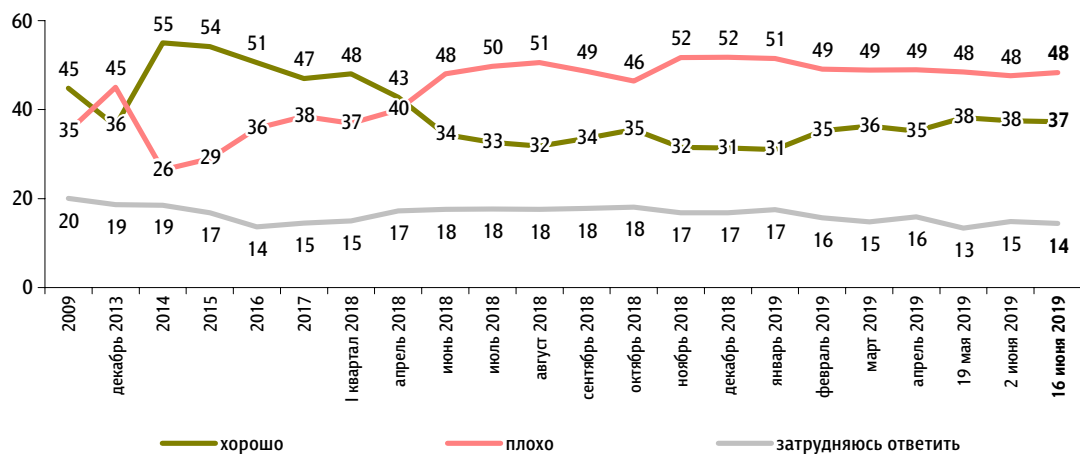

Правительство РФ: оценка работы

Опрос «ФОМнибус» 15–16 июня. 104 населенных пункта, 53 субъекта РФ, 1500 респондентов.

КЛЮЧЕВЫЕ ИНДИКАТОРЫ ОБЩЕСТВЕННОГО МНЕНИЯ

Как, по Вашему мнению, сегодня работает российское правительство – хорошо или плохо?

данные в % от всех опрошенных

Распределение по возрасту

данные в % от групп