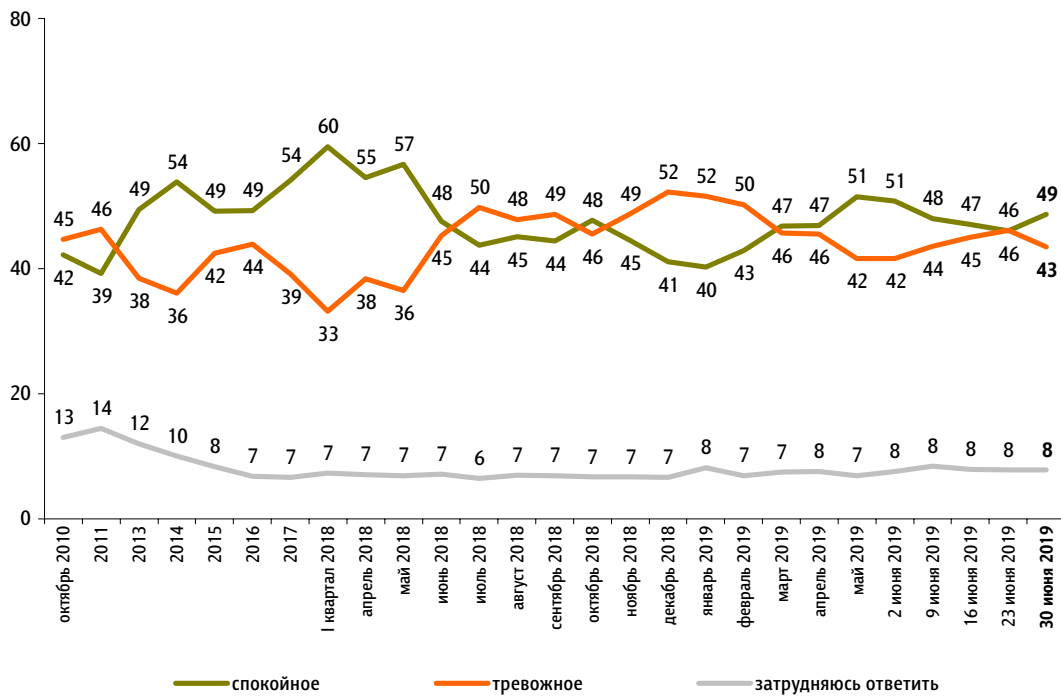

Настроение окружающих

Опрос «ФОМнибус» 29–30 июня. 207 населенных пунктов, 73 субъекта РФ, 3000 респондентов.

Какое настроение, по Вашему мнению, преобладает сегодня среди Ваших родных, друзей, коллег, знакомых – спокойное или тревожное?

данные в % от всех опрошенных

ФАКТОРЫ ФОРМИРОВАНИЯ ОБЩЕСТВЕННОГО МНЕНИЯ