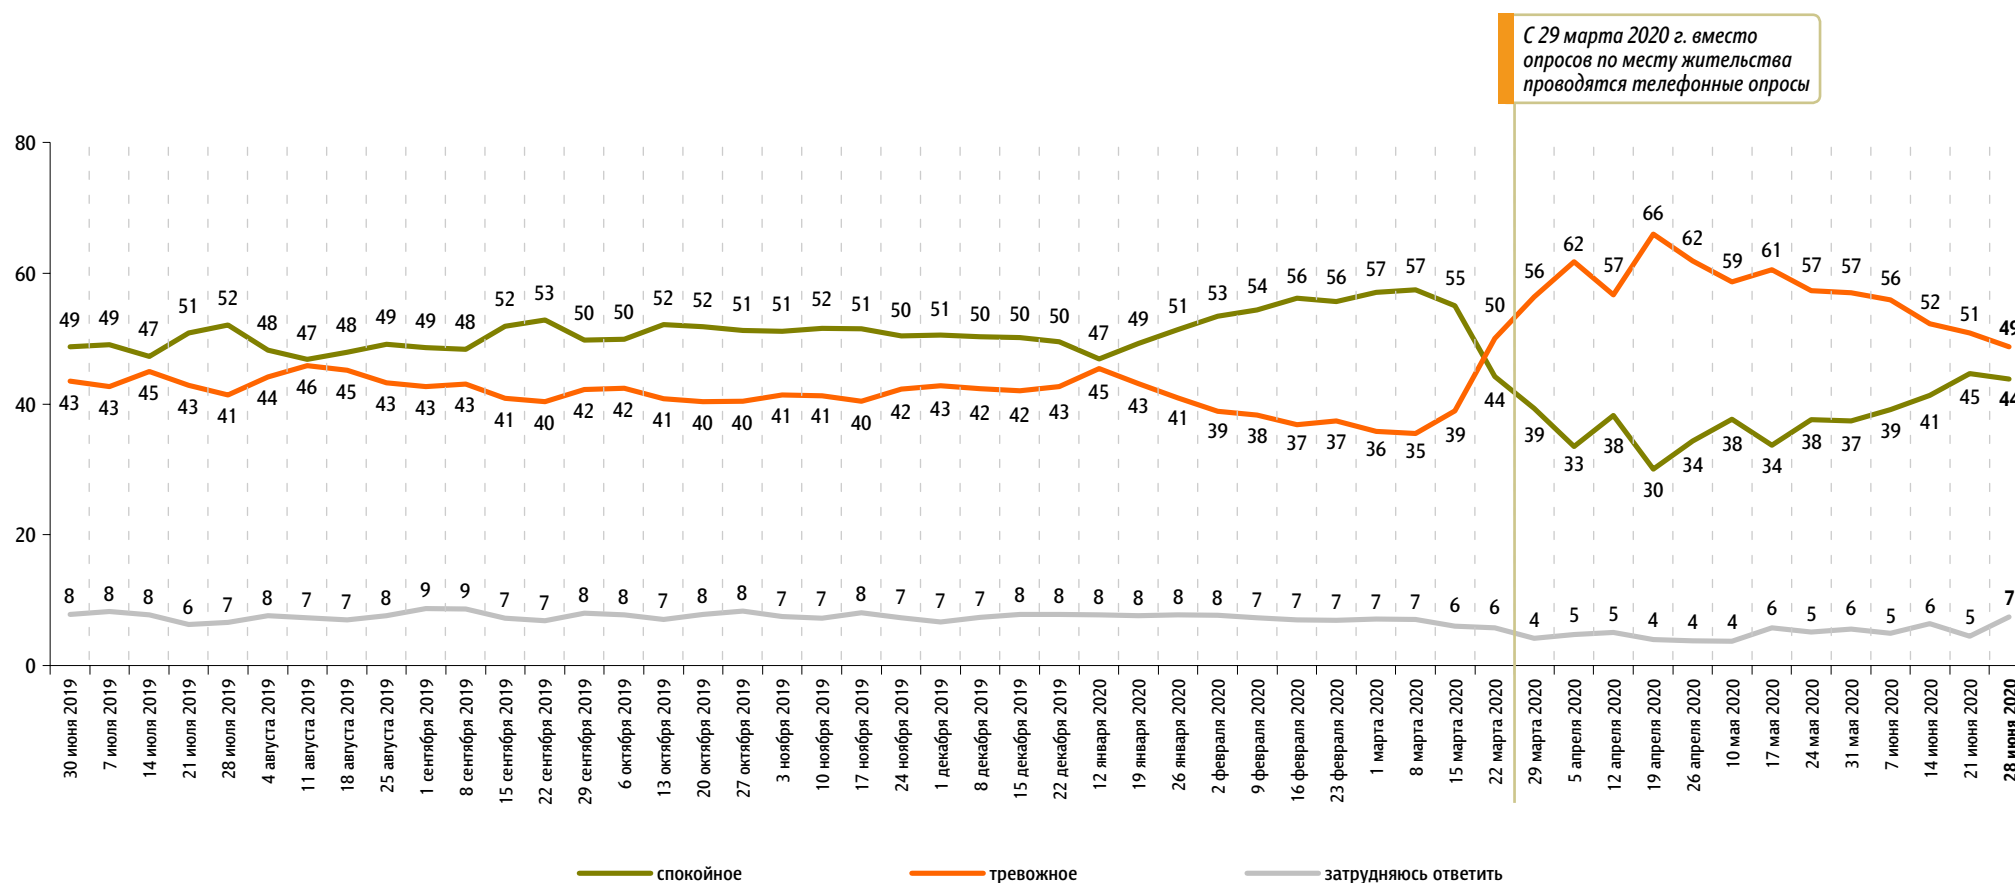

Настроение окружающих

Всероссийский телефонный опрос 26–28 июня. 2000 респондентов.

До 22 марта 2020 г. включительно – опрос «ФОМнибус» (по месту жительства). 3000 респондентов.

Какое настроение, по Вашему мнению, преобладает сегодня среди Ваших родных, друзей, коллег, знакомых – спокойное или тревожное?

данные в % от всех опрошенных

С 29 марта 2020 г. вместо опросов по месту жительства проводятся телефонные опросы