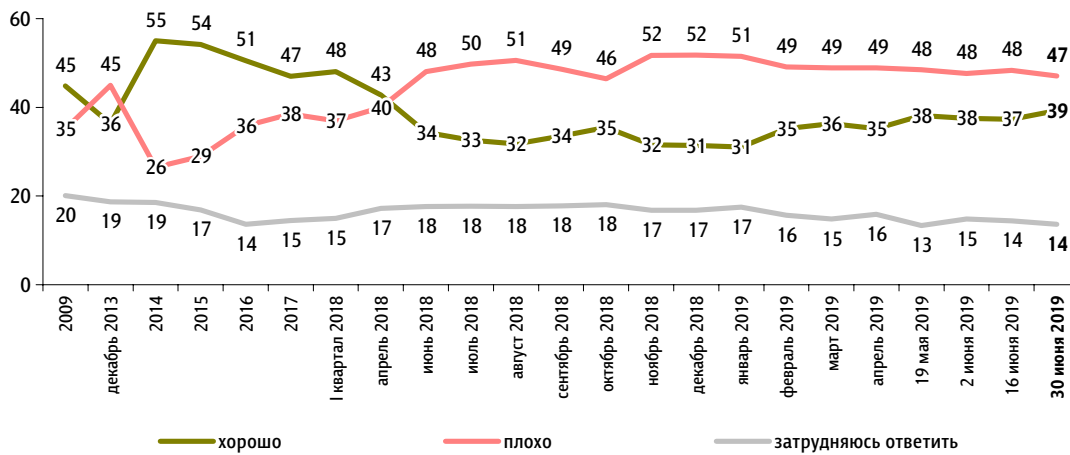

Правительство РФ: оценка работы

Опрос «ФОМнибус» 29–30 июня. 104 населенных пункта, 53 субъекта РФ, 1500 респондентов.

КЛЮЧЕВЫЕ ИНДИКАТОРЫ ОБЩЕСТВЕННОГО МНЕНИЯ

Как, по Вашему мнению, сегодня работает российское правительство – хорошо или плохо?

данные в % от всех опрошенных

Распределение по возрасту

данные в % от групп