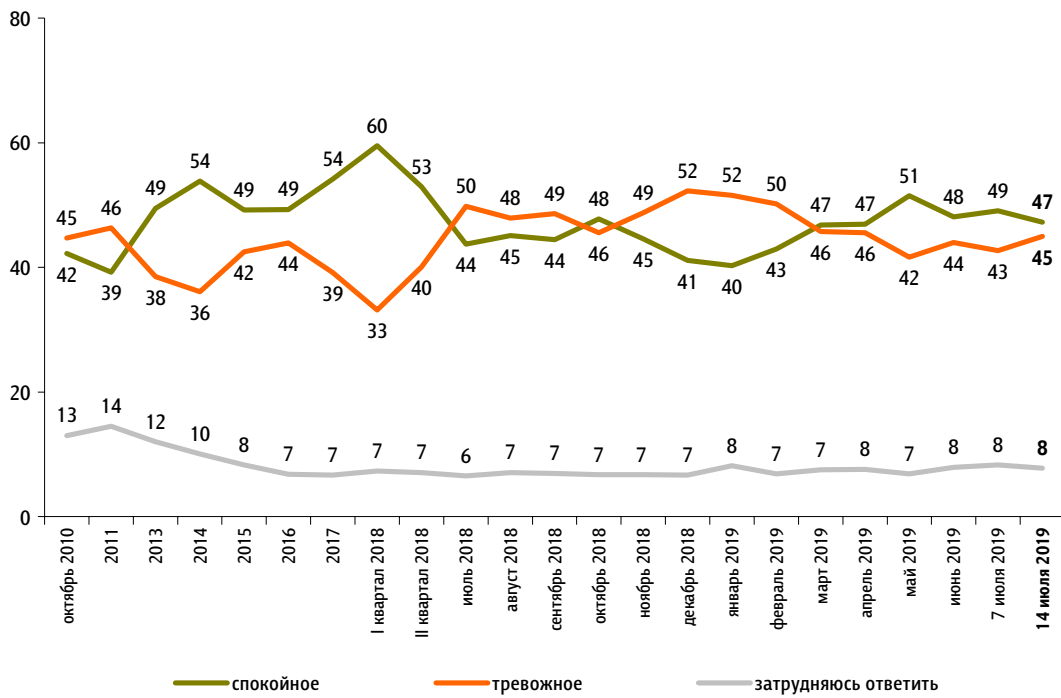

Настроение окружающих

Опрос «ФОМнибус» 13–14 июля. 207 населенных пунктов, 73 субъекта РФ, 3000 респондентов.

Какое настроение, по Вашему мнению, преобладает сегодня среди Ваших родных, друзей, коллег, знакомых – спокойное или тревожное?

данные в % от всех опрошенных

ФАКТОРЫ ФОРМИРОВАНИЯ ОБЩЕСТВЕННОГО МНЕНИЯ