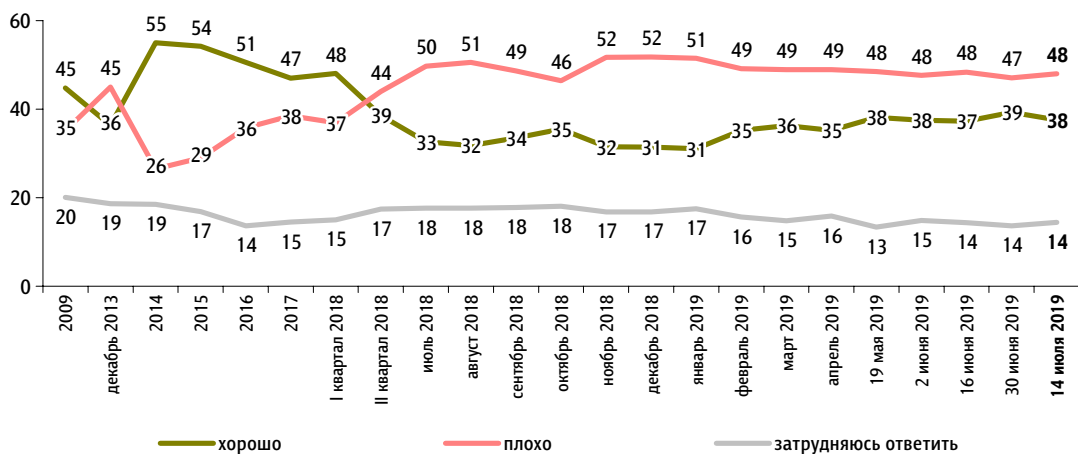

Правительство РФ: оценка работы

Опрос «ФОМнибус» 13–14 июля. 104 населенных пункта, 53 субъекта РФ, 1500 респондентов.

КЛЮЧЕВЫЕ ИНДИКАТОРЫ ОБЩЕСТВЕННОГО МНЕНИЯ

Как, по Вашему мнению, сегодня работает российское правительство – хорошо или плохо?

данные в % от всех опрошенных

Распределение по возрасту

данные в % от групп