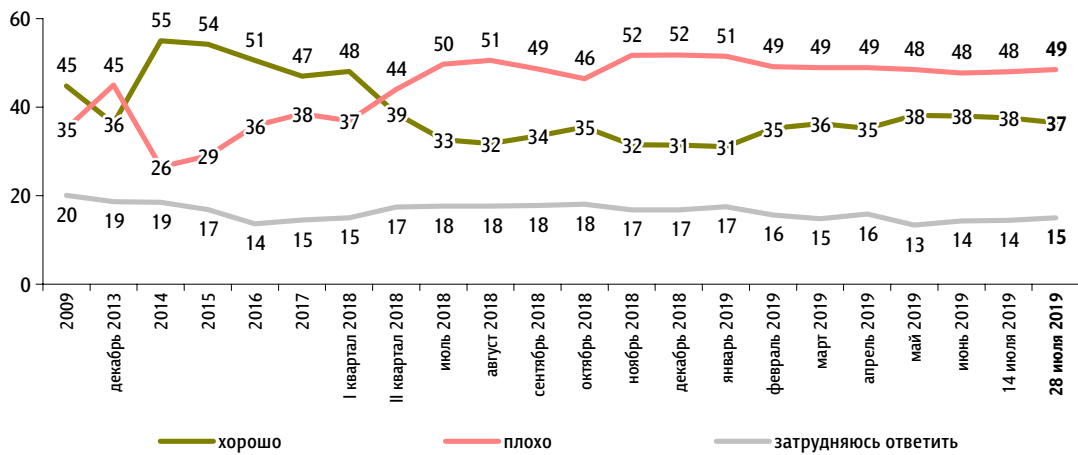

# Правительство РФ: оценка работы

Опрос «ФОМнибус» 27–28 июля. 104 населенных пункта, 53 субъекта РФ, 1500 респондентов.

КЛЮЧЕВЫЕ ИНДИКАТОРЫ ОБЩЕСТВЕННОГО МНЕНИЯ

## Как, по Вашему мнению, сегодня работает российское правительство – хорошо или плохо?

данные в % от всех опрошенных

## Распределение по возрасту

данные в % от групп