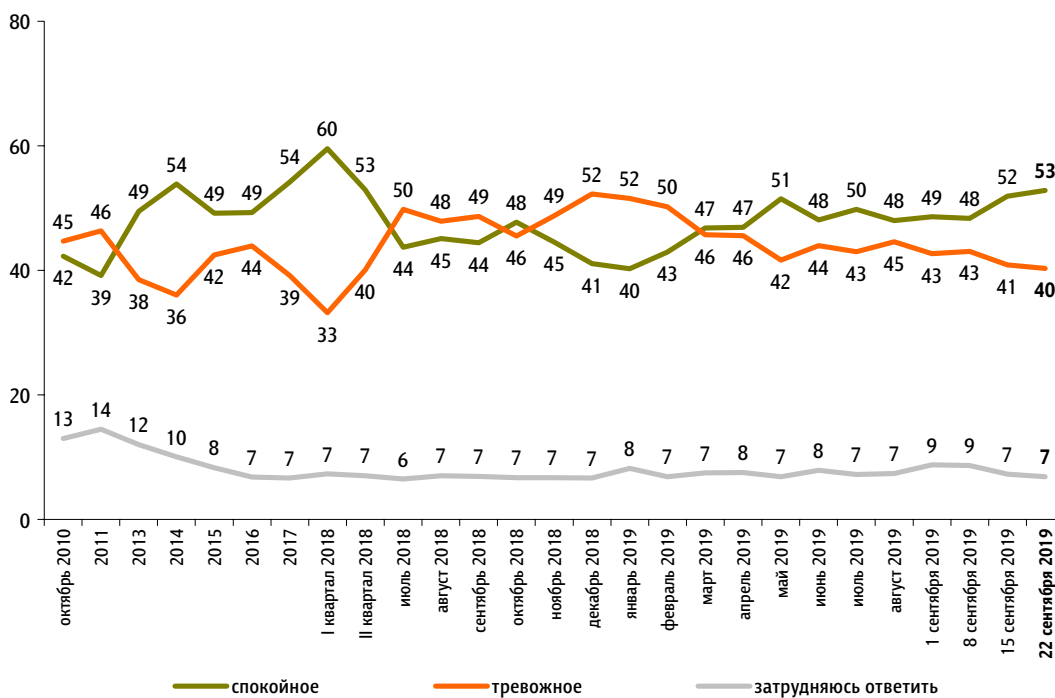

Настроение окружающих

Опрос «ФОМнибус» 21–22 сентября. 207 населенных пунктов, 73 субъекта РФ, 3000 респондентов.

Какое настроение, по Вашему мнению, преобладает сегодня среди Ваших родных, друзей, коллег, знакомых – спокойное или тревожное?

данные в % от всех опрошенных

ФАКТОРЫ ФОРМИРОВАНИЯ ОБЩЕСТВЕННОГО МНЕНИЯ