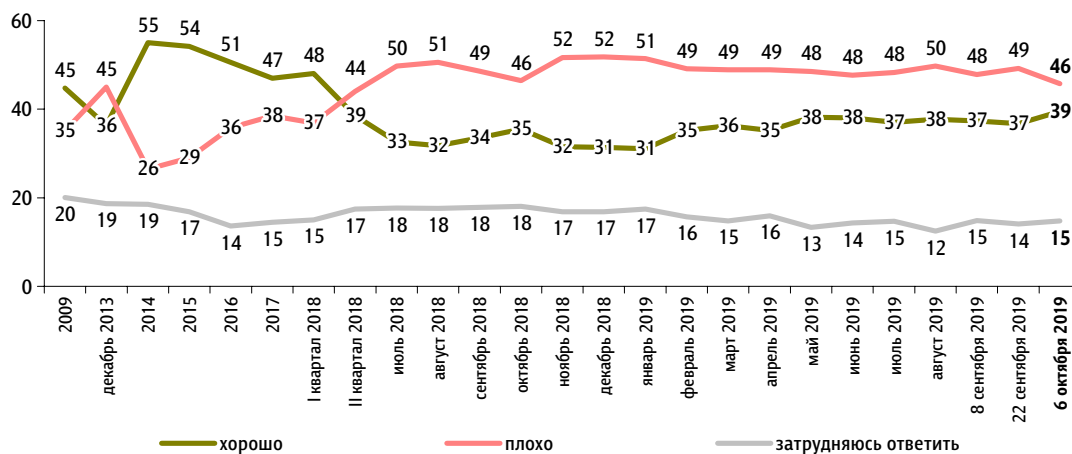

Правительство РФ: оценка работы

Опрос «ФОМнибус» 5–6 октября. 104 населенных пункта, 53 субъекта РФ, 1500 респондентов.

КЛЮЧЕВЫЕ ИНДИКАТОРЫ ОБЩЕСТВЕННОГО МНЕНИЯ

Как, по Вашему мнению, сегодня работает российское правительство – хорошо или плохо?

данные в % от всех опрошенных

Распределение по возрасту

данные в % от групп