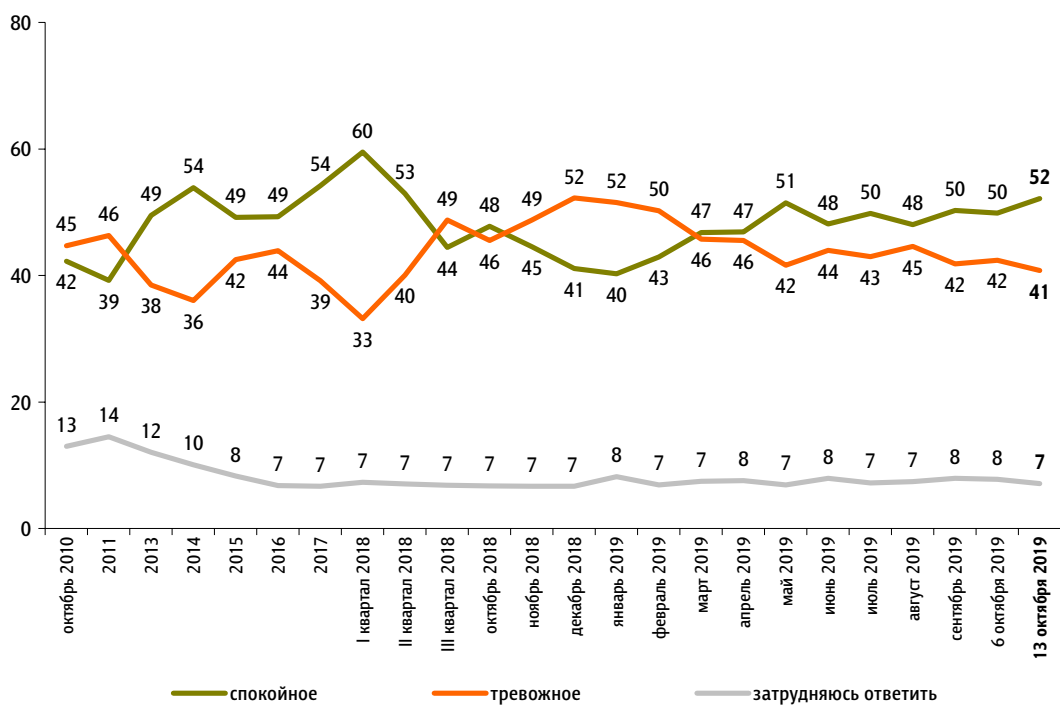

Настроение окружающих

Опрос «ФОМнибус» 12–13 октября. 207 населенных пунктов, 73 субъекта РФ, 3000 респондентов.

Какое настроение, по Вашему мнению, преобладает сегодня среди Ваших родных, друзей, коллег, знакомых – спокойное или тревожное?

данные в % от всех опрошенных

ФАКТОРЫ ФОРМИРОВАНИЯ ОБЩЕСТВЕННОГО МНЕНИЯ