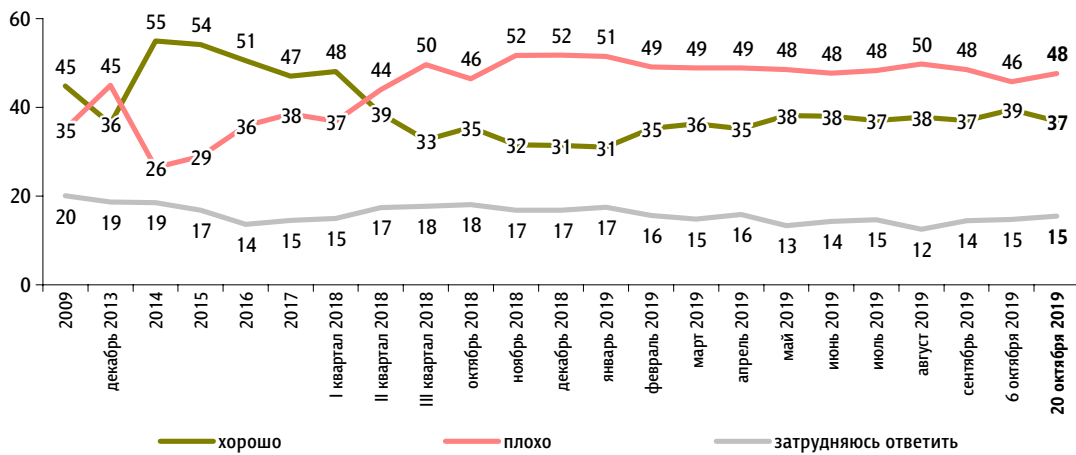

Правительство РФ: оценка работы

Опрос «ФОМнибус» 19–20 октября. 104 населенных пункта, 53 субъекта РФ, 1500 респондентов.

Как, по Вашему мнению, сегодня работает российское правительство – хорошо или плохо?

данные в % от всех опрошенных

Распределение по возрасту

данные в % от групп