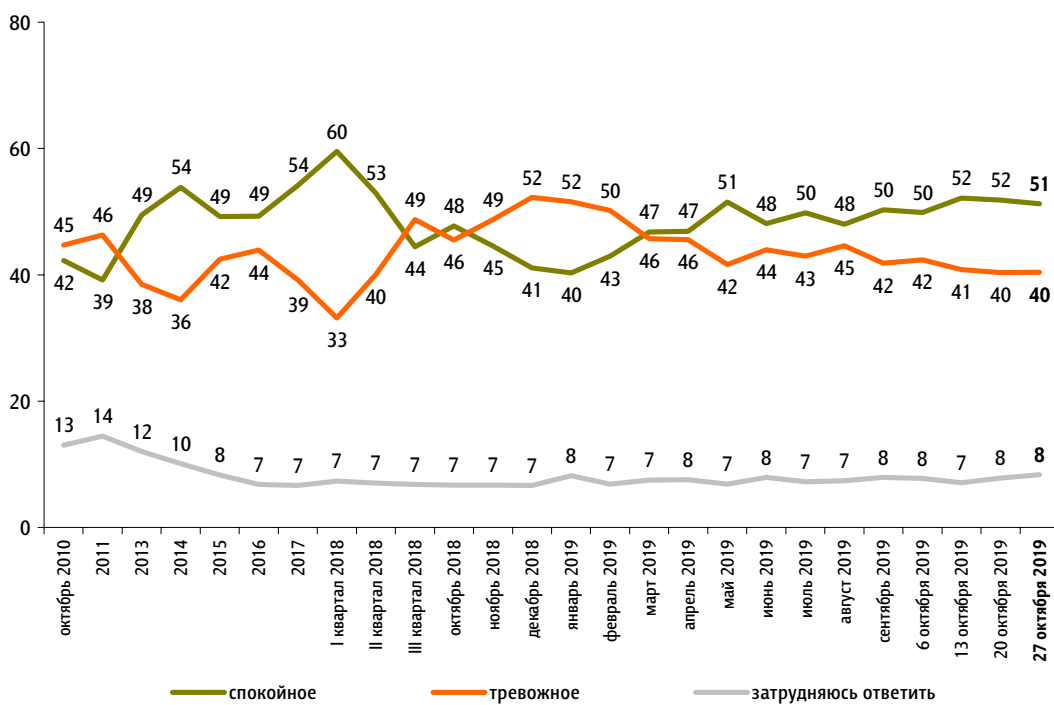

Настроение окружающих

Опрос «ФОМнибус» 26–27 октября. 207 населенных пунктов, 73 субъекта РФ, 3000 респондентов.

Какое настроение, по Вашему мнению, преобладает сегодня среди Ваших родных, друзей, коллег, знакомых – спокойное или тревожное?

данные в % от всех опрошенных

ФАКТОРЫ ФОРМИРОВАНИЯ ОБЩЕСТВЕННОГО МНЕНИЯ