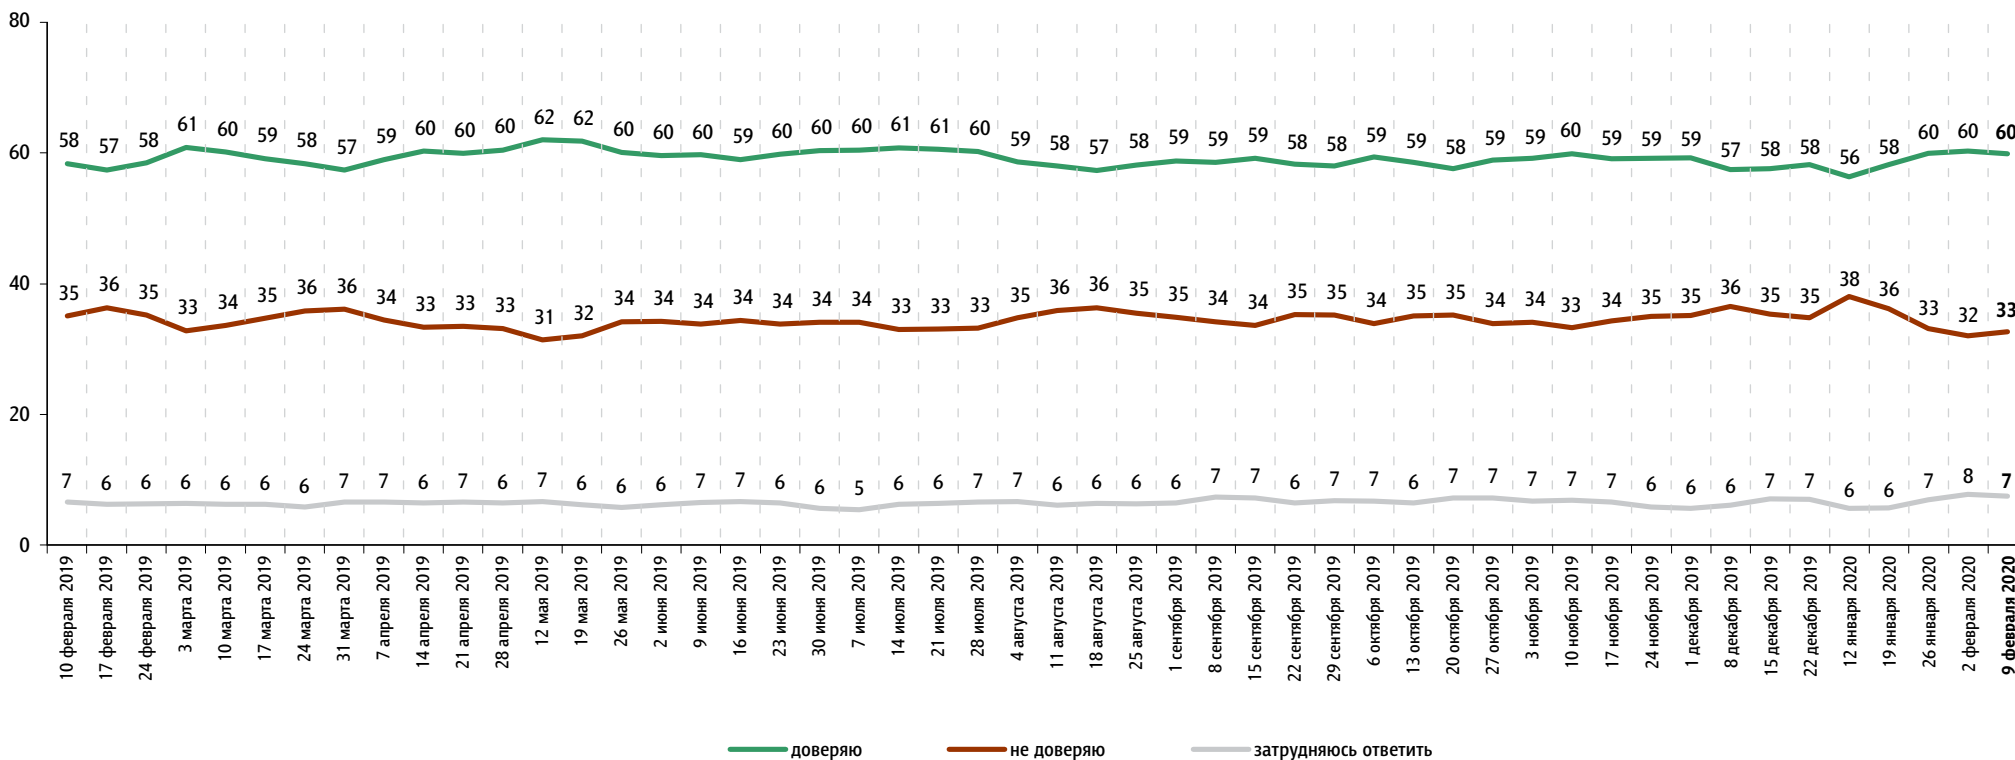

Политические индикаторы

В. Путин: отношение и оценки работы

Опрос «ФОМнибус» 8–9 февраля. 207 населенных пунктов, 73 субъекта РФ, 3000 респондентов.

Оценка работы В. Путина

Как Вы считаете, президент В. Путин работает на своём посту хорошо или плохо?

данные в % от всех опрошенных

Доверие В. Путину

Вы доверяете или не доверяете В. Путину? (Карточка, один ответ.)

данные в % от всех опрошенных

Рейтинги партий

Опрос «ФОМнибус» 8–9 февраля. 207 населенных пунктов, 73 субъекта РФ, 3000 респондентов.