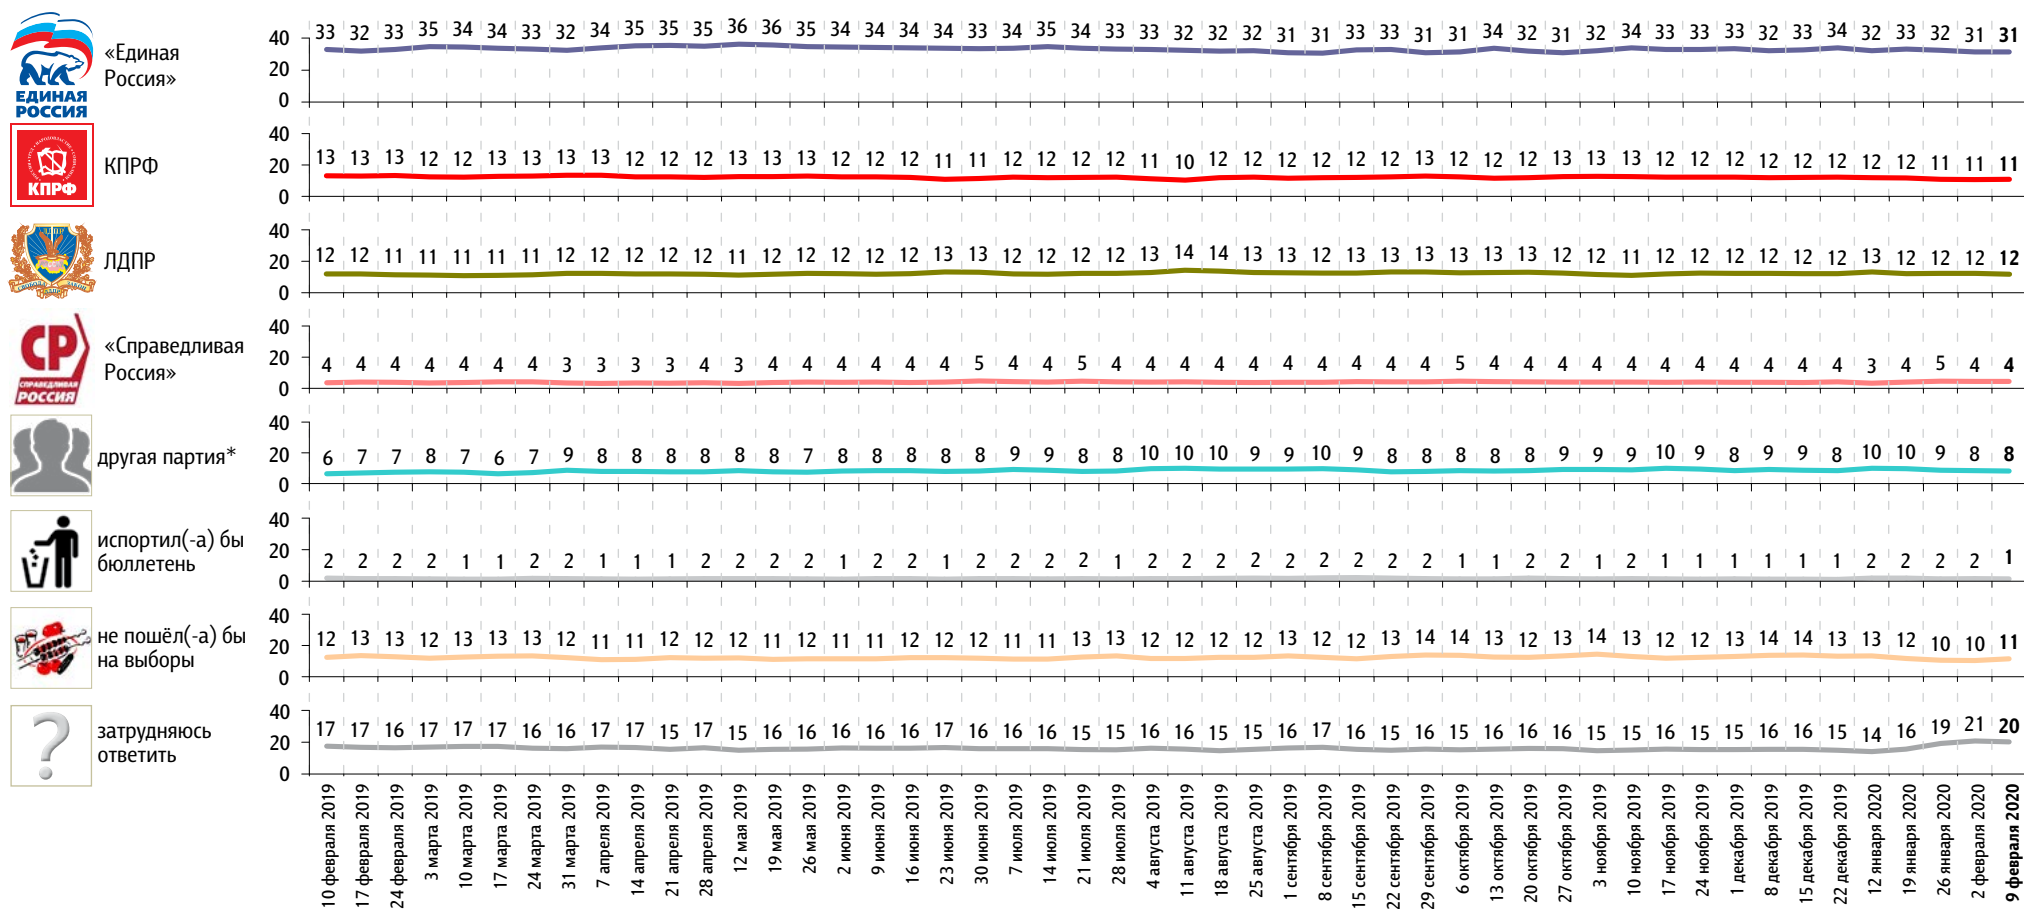

Рейтинги партий

Опрос «ФОМнибус» 8–9 февраля. 207 населенных пунктов, 73 субъекта РФ, 3000 респондентов.

Представьте себе, что в следующее воскресенье состоятся выборы в Государственную думу. Скажите, пожалуйста, как, за какую партию Вы бы проголосовали?
(Карточка, один ответ.)

данные в % от всех опрошенных

* Прочие партии, участвовавшие в парламентских выборах 2016 г.