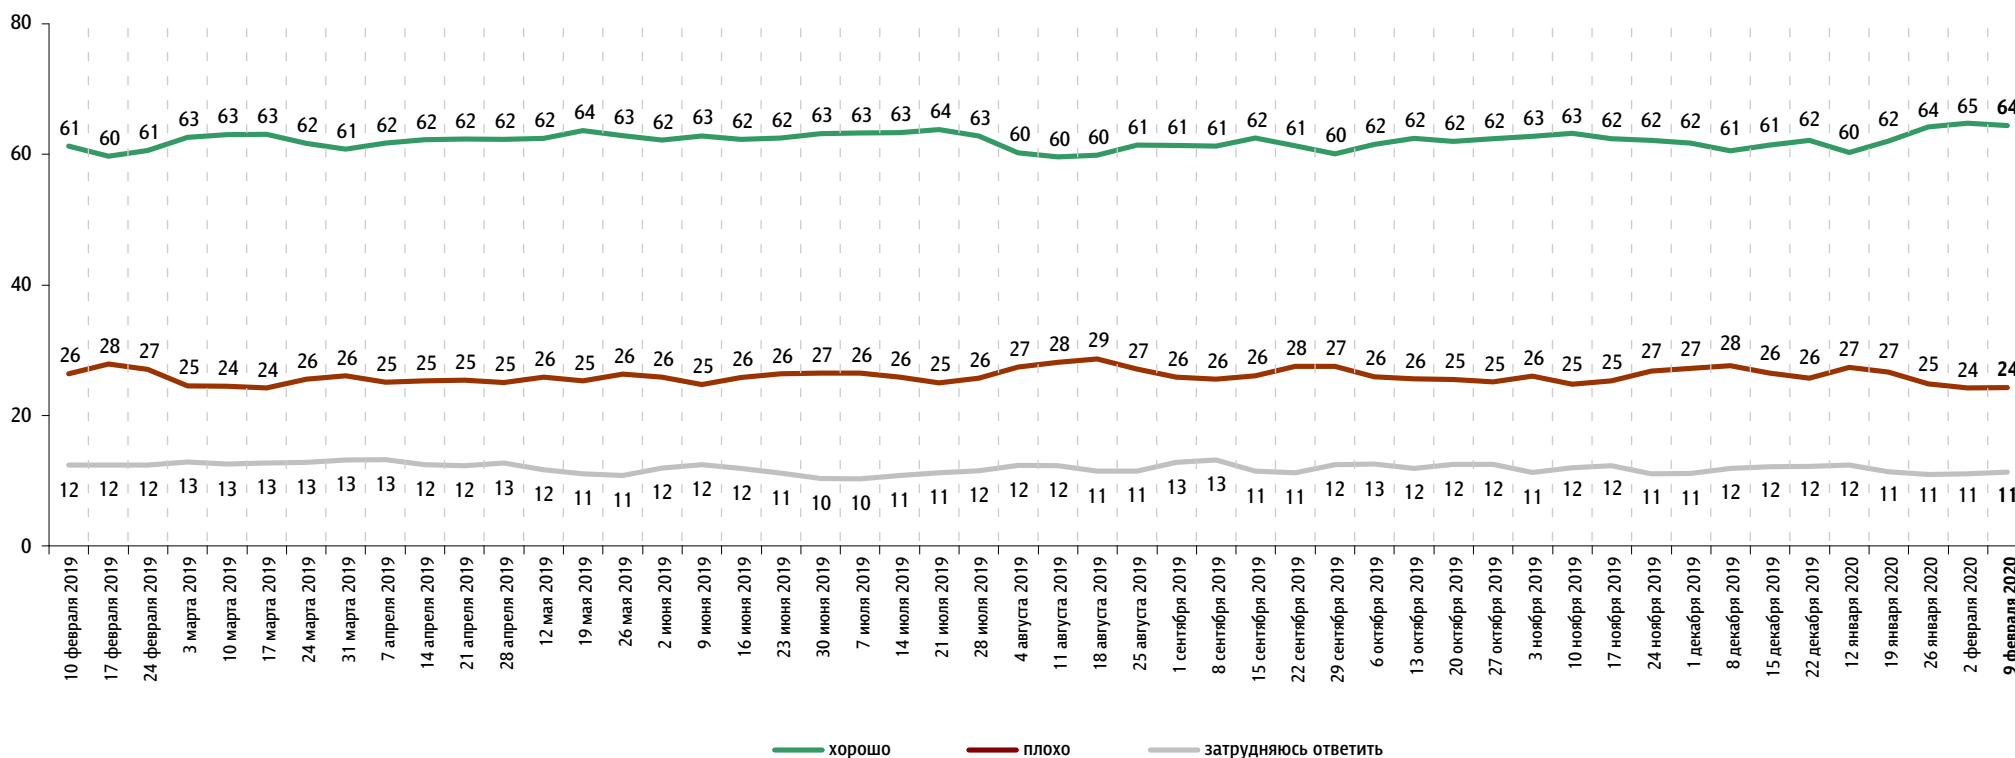

Политические индикаторы

В. Путин: отношение и оценки работы

Опрос «ФОМнибус» 8–9 февраля. 207 населенных пунктов, 73 субъекта РФ, 3000 респондентов.

Оценка работы В. Путина

Как Вы считаете, президент В. Путин работает на своём посту хорошо или плохо?

данные в % от всех опрошенных

Доверие В. Путину

Вы доверяете или не доверяете В. Путину? (Карточка, один ответ.)

данные в % от всех опрошенных

Рейтинги партий

Опрос «ФОМнибус» 8–9 февраля. 207 населенных пунктов, 73 субъекта РФ, 3000 респондентов.